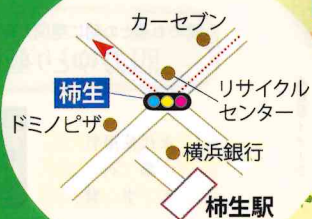

ペットと一緒に
入れるお墓

共に暮らした大切な家族の
一員であるペットと一緒に
埋葬することができます。

※一部区画は除きます。

ご見学特典!

タクシー代
無 FREE 料

最大2,000円までとさせていただきます。

無料送迎バス好評運行中!

小田急多摩線 [栗平駅北口]より
無料送迎で
3分

バスご利用の方は前日までにご予約ください。

駅近!徒歩ルートナビで
楽々来園できます!

下のQRコードをスマートフォンでスキャンする
だけで、霊園までの徒歩ルートをナビします。

カーナビをご利用の方は
右記住所をご入力ください。

神奈川県川崎市麻生区片平1517-10

※カーナビゲーションの種類によって、
異なった場所をお知らせする場合があります。

川崎清風霊園

川崎清風霊園 概要