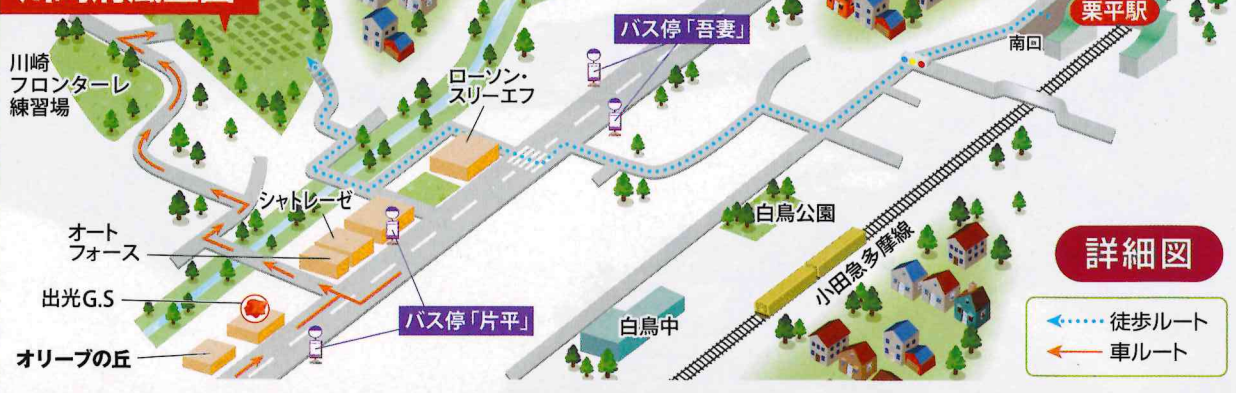

ペットと一緒に
入れるお墓

共に暮らした大切な家族の
一員であるペットと一緒に
埋葬することができます。

※一部区画は除きます。

ご見学特典!

タクシー代
無 FREE 料

最大2,000円までとさせていただきます。

無料送迎バス好評運行中!

小田急多摩線 [栗平駅北口]より
無料送迎で
3分

バスご利用の方は前日までにご予約ください。

駅近!徒歩ルートナビで
楽々来園できます!

下のQRコードをスマートフォンでスキャンする
だけで、霊園までの徒歩ルートをナビします。

カーナビをご利用の方は
右記住所をご入力ください。

神奈川県川崎市麻生区片平1517-10

※カーナビゲーションの種類によって、
異なった場所をお知らせする場合があります。

川崎清風霊園

川崎清風霊園 概要