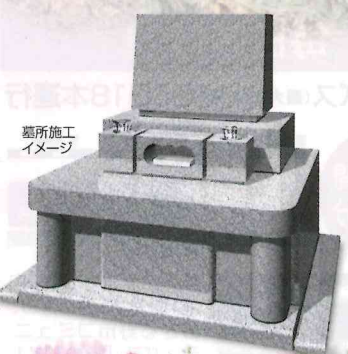

# 樹木葬型墓所

アクセス良好!  
インターからわずか**6分**  
(八王子西10)

—ペット共葬墓所—  
エトワール  
Etoile

ペットと共に眠れる区画!  
ミニドッグランや足洗い場完備!

17区  
1番

＜ペット埋葬可＞  
ゆとり型 1.2m<sup>2</sup>  
墓地・墓石セット価格  
永代使用料+墓石+工事代金+消費税含む  
**144.4**万円より  
(税込)  
※年会費(管理料)8,000円は別途  
※彫刻料別途

ガーデンデザイナー監修

「Rindo」の代表・ガーデンデザイナーの浅岡氏が監修したエトワール樹木葬型墓所。春夏秋冬の色とりどりの花々に囲まれた樹木葬型墓所は、明るく気軽に大切な家族に会いに行ける素敵な場所。