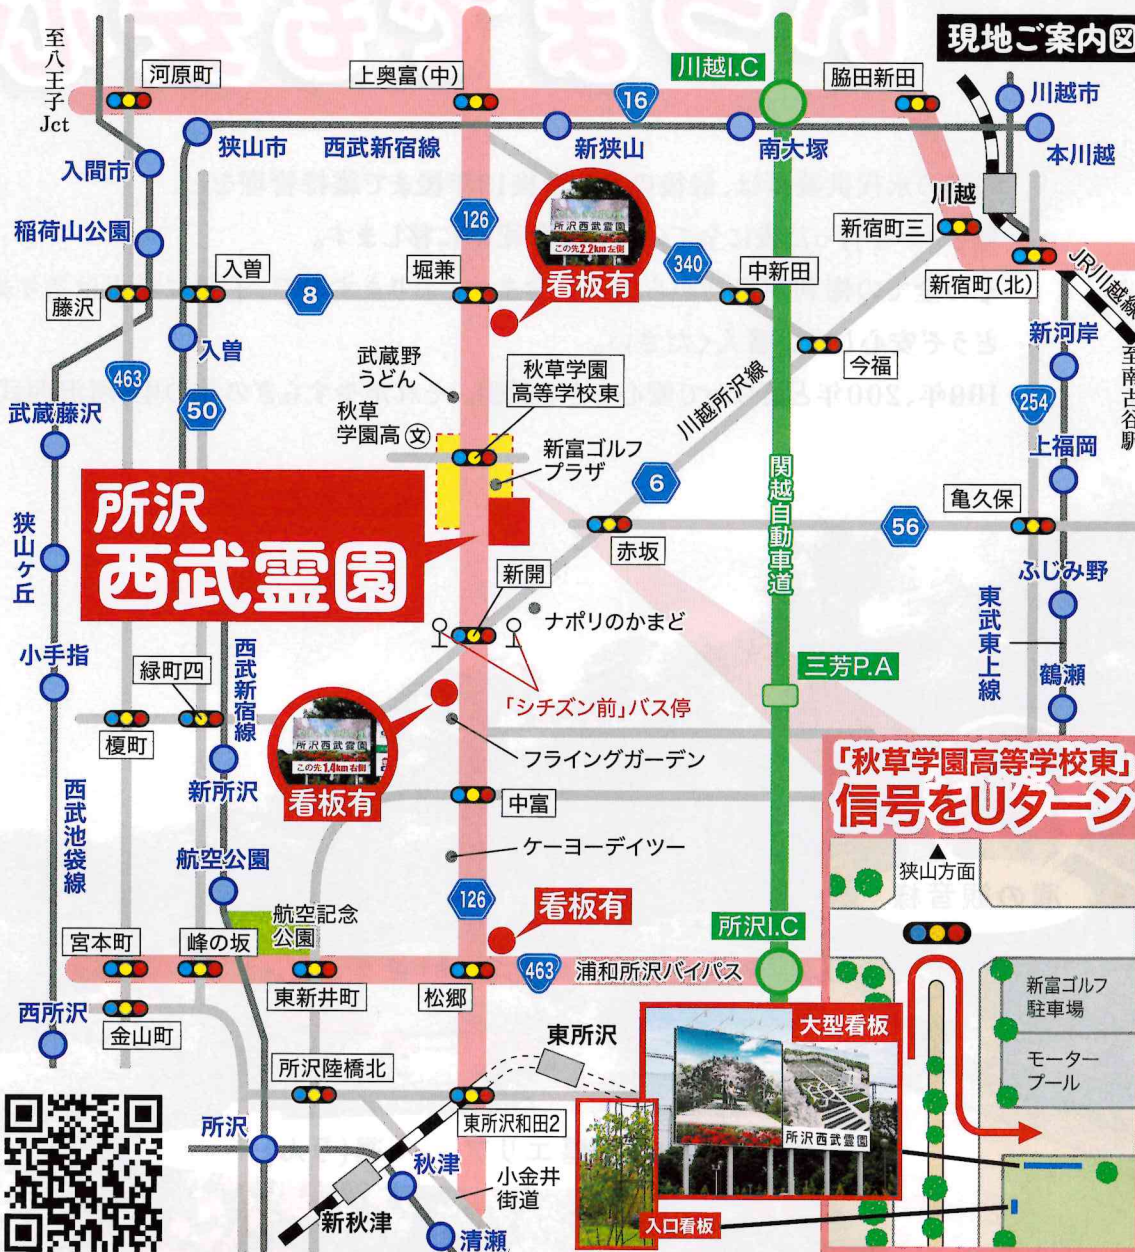

想

想 おもい
ご希望の彫刻ができます
(別途彫刻料がかかります)
永代供養墓/永代使用料・墓石代
募集価格 税抜価格
126万円より
(税込価格1,363,200円)

温

温 ぬくもり
ご希望の彫刻ができます
(別途彫刻料がかかります)
永代供養墓/永代使用料・墓石代
募集価格 税抜価格
136万円より
(税込価格1,471,300円)

大切なペットの火葬、はじめました

ペット火葬専用ダイヤル (西武霊園管理事務所)
まずはご相談ください
TEL: **04-2941-6014**
受付時間 9:00~17:00

送迎バス毎日運行中!!

定員によりご乗車できない場合は、乗務員にお声掛けください。

送迎車時刻表	航空公園発 (東口ロータリー)	10:10	11:10	12:10	13:10	14:10	15:10	※年末年始の6日間は運行しません。
	所沢西武霊園発	9:45	10:45	11:45	12:45	13:45	14:45	15:45 ※乗車されるお客様がいる場合のみ運行

平日の見学も可能です ナビをご利用の場合、【所沢市下富1001番】(新富ゴルフ)でお越しください