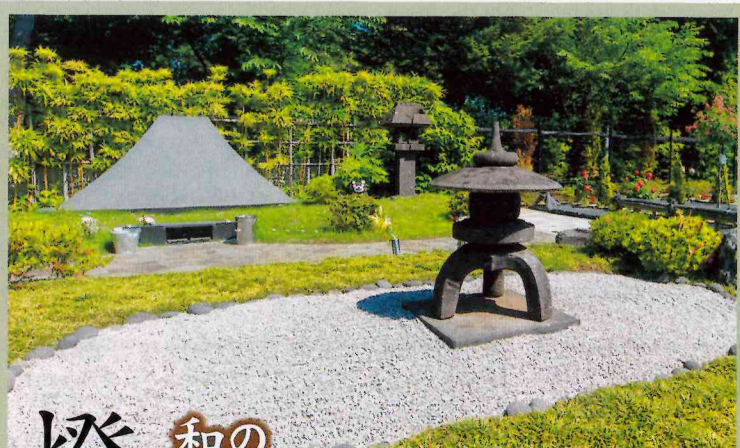

凜 樹木葬

りん 永代供養墓
2人~5人用の家族墓もございます

30.5万円より

募集価格
※別途諸費用がかかります

燈 和の樹木葬

あかり 永代供養墓
家族墓・ペット共葬エリアもございます

32.5万円より

募集価格
※別途諸費用がかかります