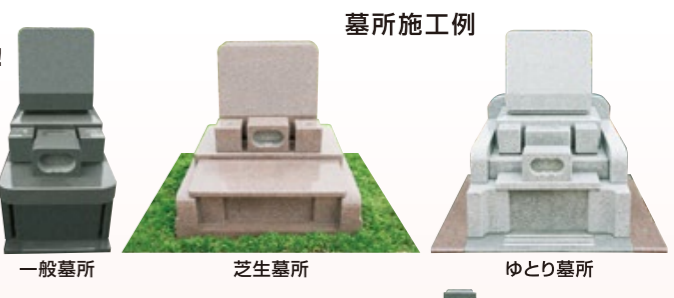

お車でも電車でも
**交通アクセスは
抜群です!**

駒形バイパスからのアクセスが大変便利です。現地案内図

周辺拡大図

前橋メモリアルみどりの郷

カーナビでご利用ください
群馬県前橋市上大島町25-180
MAPCODE 20704429
※マップコード対応のカーナビに入力してください。
※マップコードは株式会社デンソーの登録商標です。

お車ルート
徒歩ルート

選べる墓所は、
バリエーション豊富な4タイプ!
緑鮮やかな芝生墓所、
話題のガーデニング墓所、
昨今人気のゆとり墓所、
伝統的な一般墓所。
雰囲気の異なる4タイプより、
お好み・ご予算に合わせて
お選びいただけます。