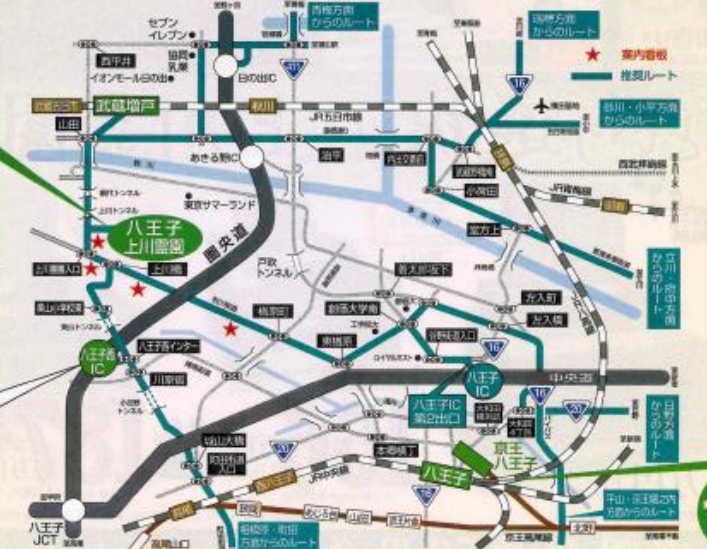

各種サービスアイコン: 駐車場、管理事務所、緑地コート(10席)、温泉室(10席)、東洋風温泉(10席)、売店、貸衣装(10着)、園内トイレ完備、一時交霊室、交通路、園内バス停留所、無料Wi-Fiが使える、園内無料周回車

都心方面からご利用の場合は圏央道が中央道を利用してください。

圏央道「八王子西IC」より車で約10分

中央道 八王子ICより車で約25分

JR五日市線 武蔵増戸駅より無料送迎車運行中

行き	9:06	9:12 28 45	9:05 21 38 58
戻り	9:05 29 59	10:20 50	
1日18往復運行	11:29 59	11:20 50	
「上川霊園」まで約6分	13:29 59	13:20 50	
	14:29 59	14:20 50	
	15:29 56	15:20 45	
	16:13	16:06 38	

現地ご案内図

電車・バスでお越しの方は上川霊園行き路線バスをご利用ください

平日・休日とも1時間に2本運行しています。

運行時間 平日・休日とも9時台～16時台

・京王八王子駅 9時台のりば  
・京八王子駅北口 9時台のりばよりご乗車下さい。

お車で八王子西ICから約10分

ナビの目安は 042-654-2521 (営業中)

八王子市上川町1520