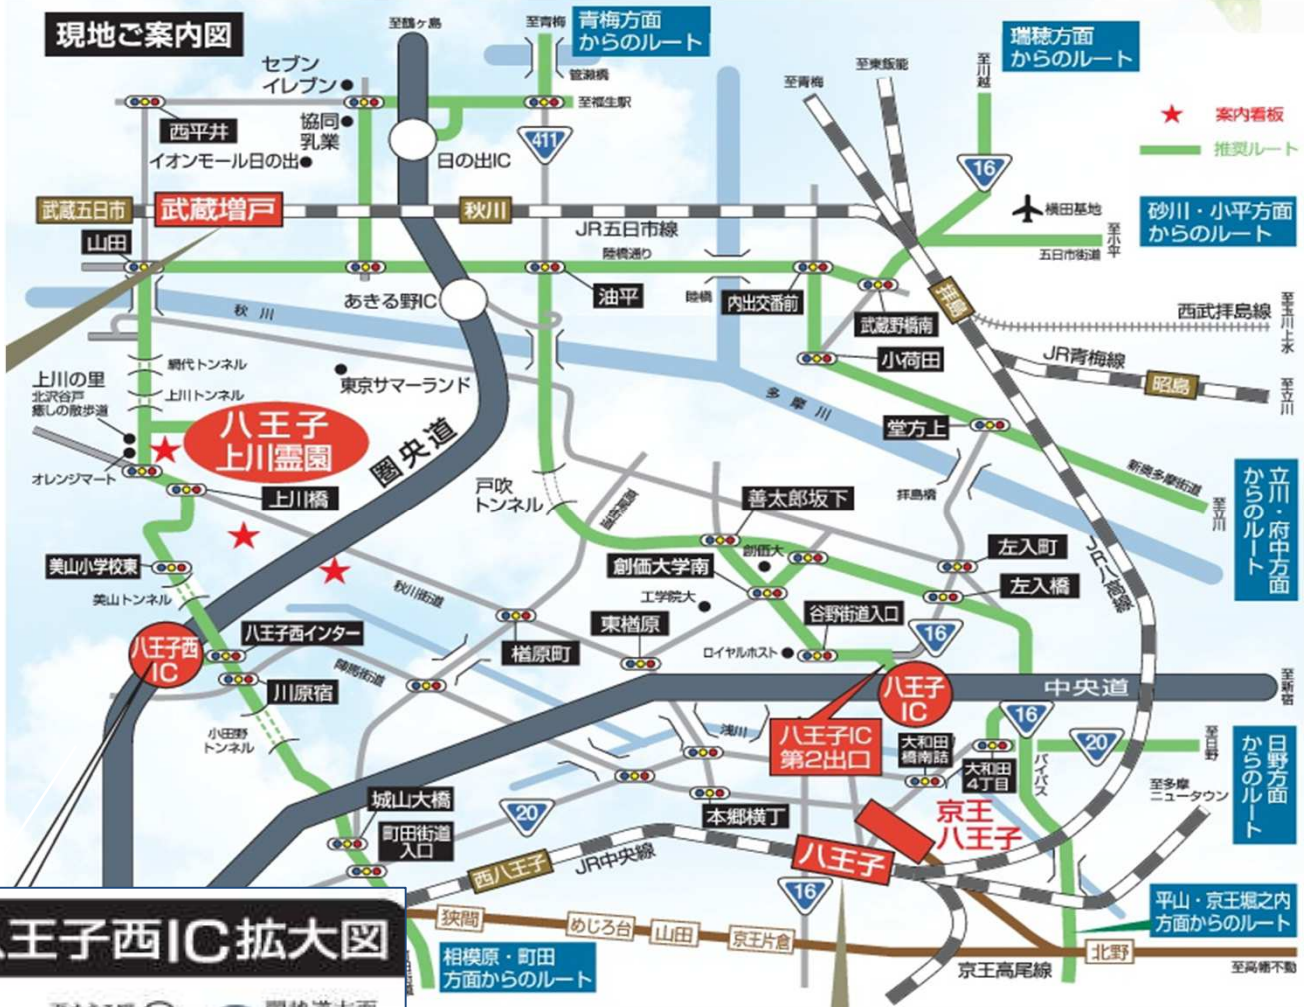

ご来園の際は、「こがねや」とご指名ください。

中央道八王子ICより車で約25分

圏「八王子西IC」より車で約10分

アクセス	JR中央線 八王子駅北口7番のりばより「上川霊園」行き乗車、終点下車。 JR五日市線 武蔵増戸駅より無料送迎バスあり(霊園まで所要時間6分)
所在地	東京都八王子市上川町1520