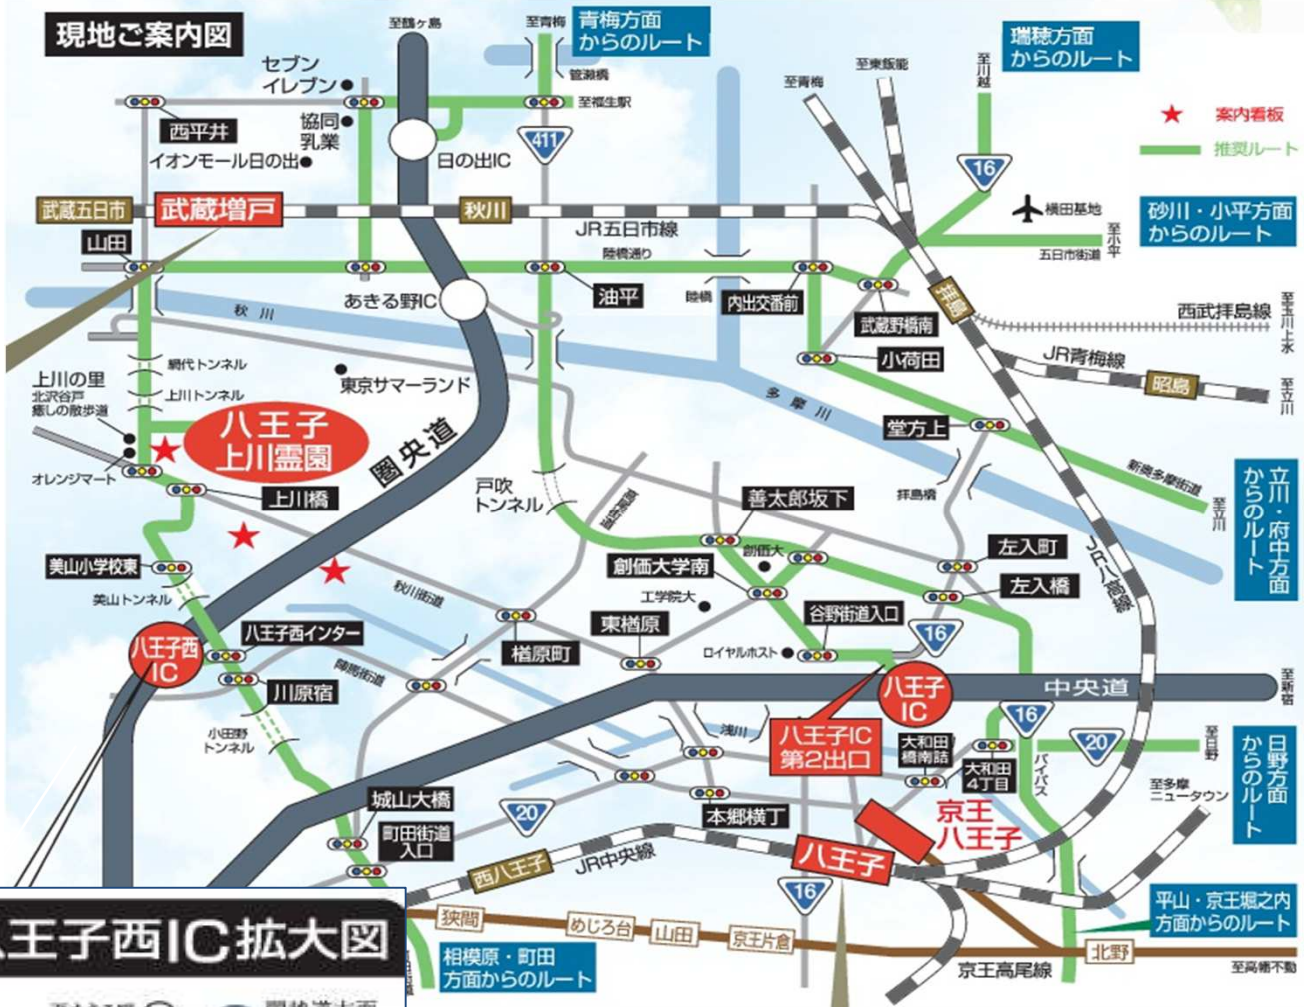

ご来園の際は、「こがねや」とご指名ください。

八王子西IC拡大図

中央道八王子ICより車で約25分

圏央道「八王子西IC」より車で約**10分**

アクセス	JR中央線 八王子駅北口7番のりばより「上川霊園」行き乗車、終点下車。 JR五日市線 武蔵増戸駅より無料送迎バスあり(霊園まで所要時間6分)
所在地	東京都八王子市上川町1520