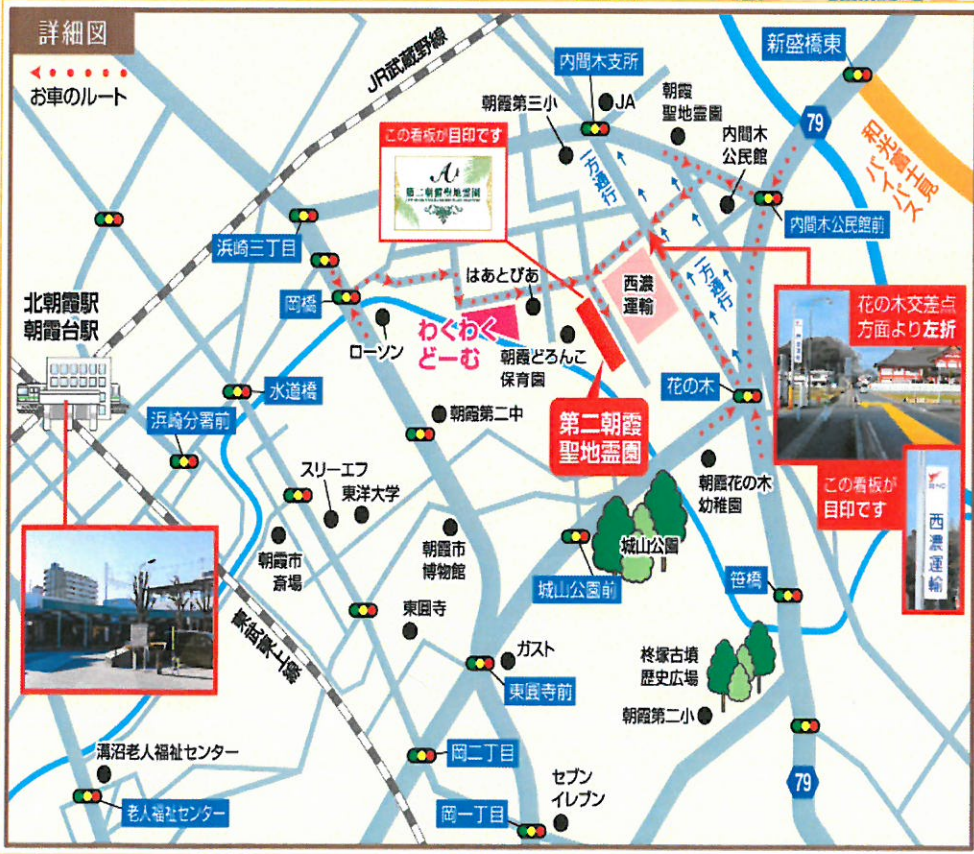

ご来園の際は、「こがねや」とご指名ください。

カーナビゲーションをご利用の方は
「わくわくどーむ(埼玉県/朝霞市)」
 で検索のうえ、現地付近までお越し

路線バス
 市内循環バス
「わくわく号」

JR武蔵野線 北朝霞駅(南口)
 東武東上線 朝霞駅(北口)
 ↓ 約7分
 わくわくどーむバス停
 ↓ 徒歩約3分で到着