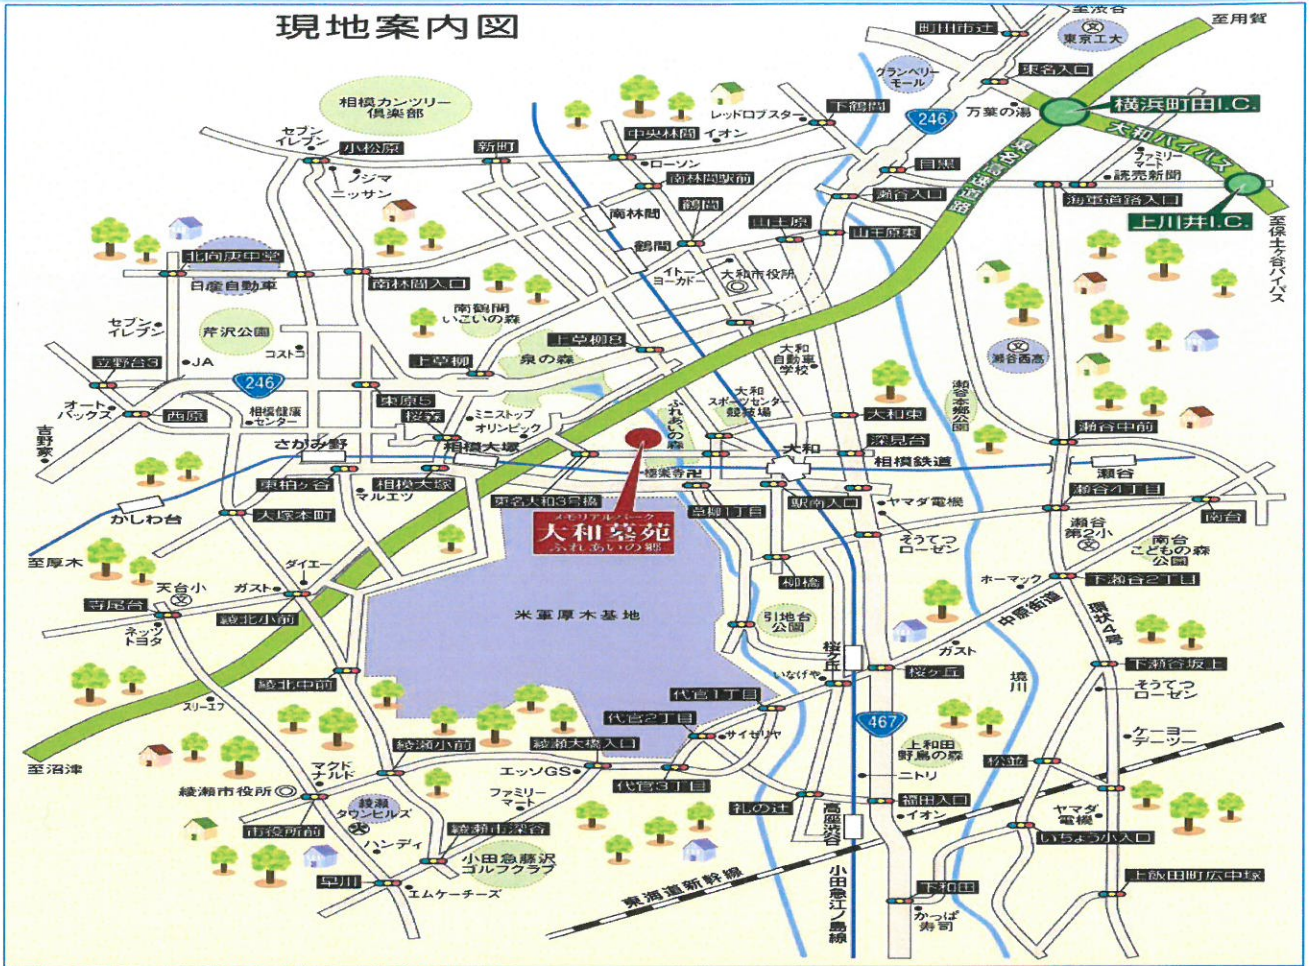

ご来園の際は、「こがねや」とご指名ください。

交通のご案内		大和墓苑 ふれあいの郷	
小田急線・相鉄線 海老名駅	相鉄線 急行 8分	相鉄線 相模大塚駅	徒歩 11分
小田急線 相模大野駅	小田急線 急行 10分	小田急線・相鉄線 大和駅	
小田急線 高座渋谷駅	小田急線 各停 5分		徒歩 13分
相鉄線 瀬谷駅	相鉄線 急行 3分		

多磨霊園小金井門前—大本山高尾山薬王院御用達— 都知事許可(般23)第41587号

全償戻 一般社団法人 日本石材産業協会

こがねや石材(株) フリーダイヤル **0120-37-1121** ホームページからもご覧いただけます。
所在地 〒184-0013 東京都小金井市前原町4-12-30 こがねや石材 検索