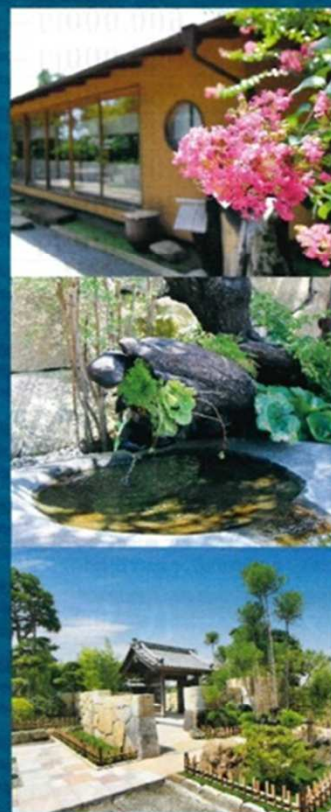

10周年記念キャンペーン

その①

6月・7月限定優待

受付にこのチラシをご提示いただければ

展示墓石を 表示価格より **さらに 10万円割引**

2018年7月末まで

その②

アンケートにお答え
いただいた方にもれなく
京都のおしゃれな
よーじゃあぶらとり紙
プレゼント!

その③

ご予約いただいた方にもれなく
紅葉や日本庭園
が美しい

紅葉亭DVDプレゼント!

石積庭園墓所「白河」

和の風情溢れる紅葉亭に、日本古来の名石「白河石」、「稲田石」を使用した本物志向の石積庭園墓所「白河」が完成いたしました。日本の風土に合った人気のテラス墓所をぜひご堪能ください。

1.20㎡ / 厳選墓石

大特価

(建墓イメージ)