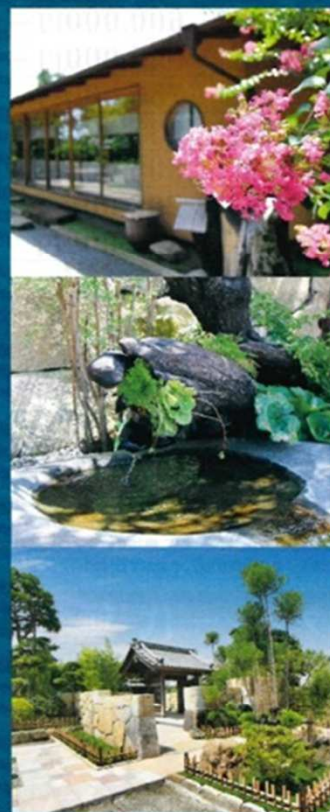

10周年記念キャンペーン

その①

6月・7月限定優待

受付にこのチラシをご提示いただければ

展示墓石を **さらに 10万円割引**

2018年7月末まで

その②

アンケートにお答え
いただいた方にもれなく
京都のおしゃれな
よーじやあぶらとり紙
プレゼント!

その③

ご予約いただいた方にもれなく
紅葉や日本庭園
が美しい

紅葉亭DVDプレゼント!

石積庭園墓所「白河」

和の風情溢れる紅葉亭に、日本古来の名石「白河石」、「稲田石」を使用した本物志向の石積庭園墓所「白河」が完成いたしました。日本の風土に合った人気のテラス墓所をぜひご堪能ください。

1.20㎡ / 厳選墓石

大特価

(建墓イメージ)