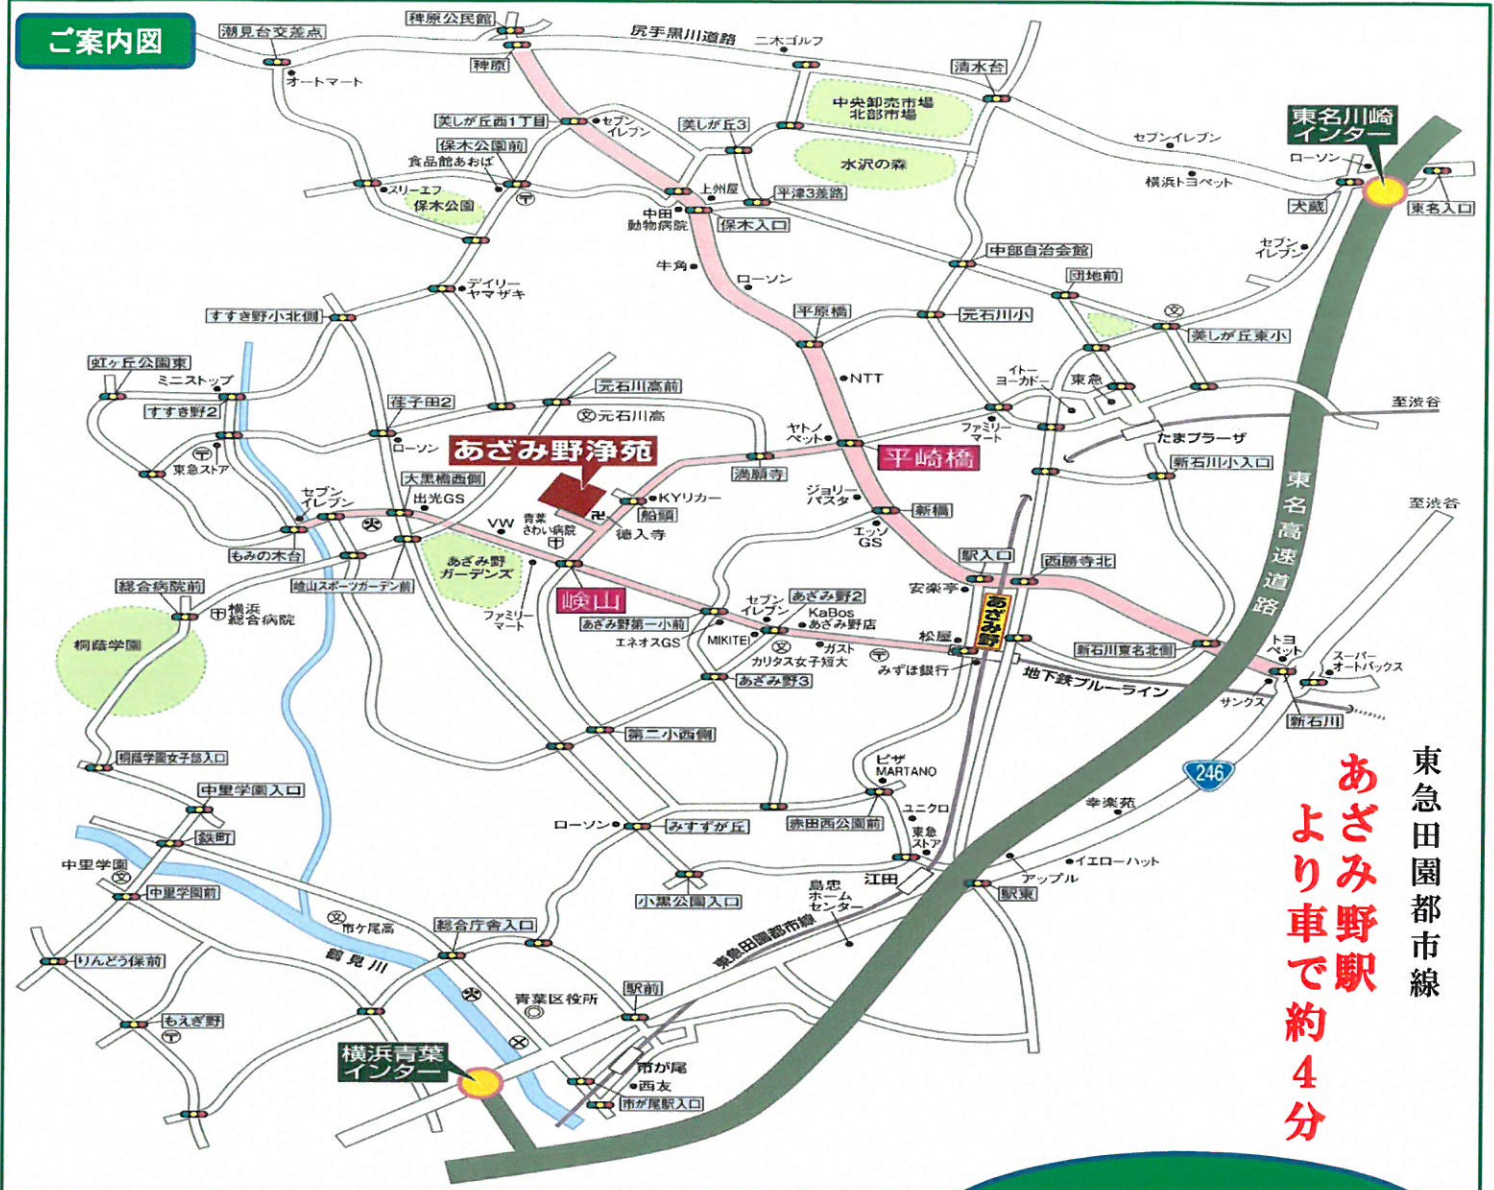

ご来園の際は、「こがねや」とご指名ください。

東急田園都市線
あざみ野駅
より車で約4分

カーナビゲーションをご利用の方は「あざみ野浄苑」で検索すると便利です。