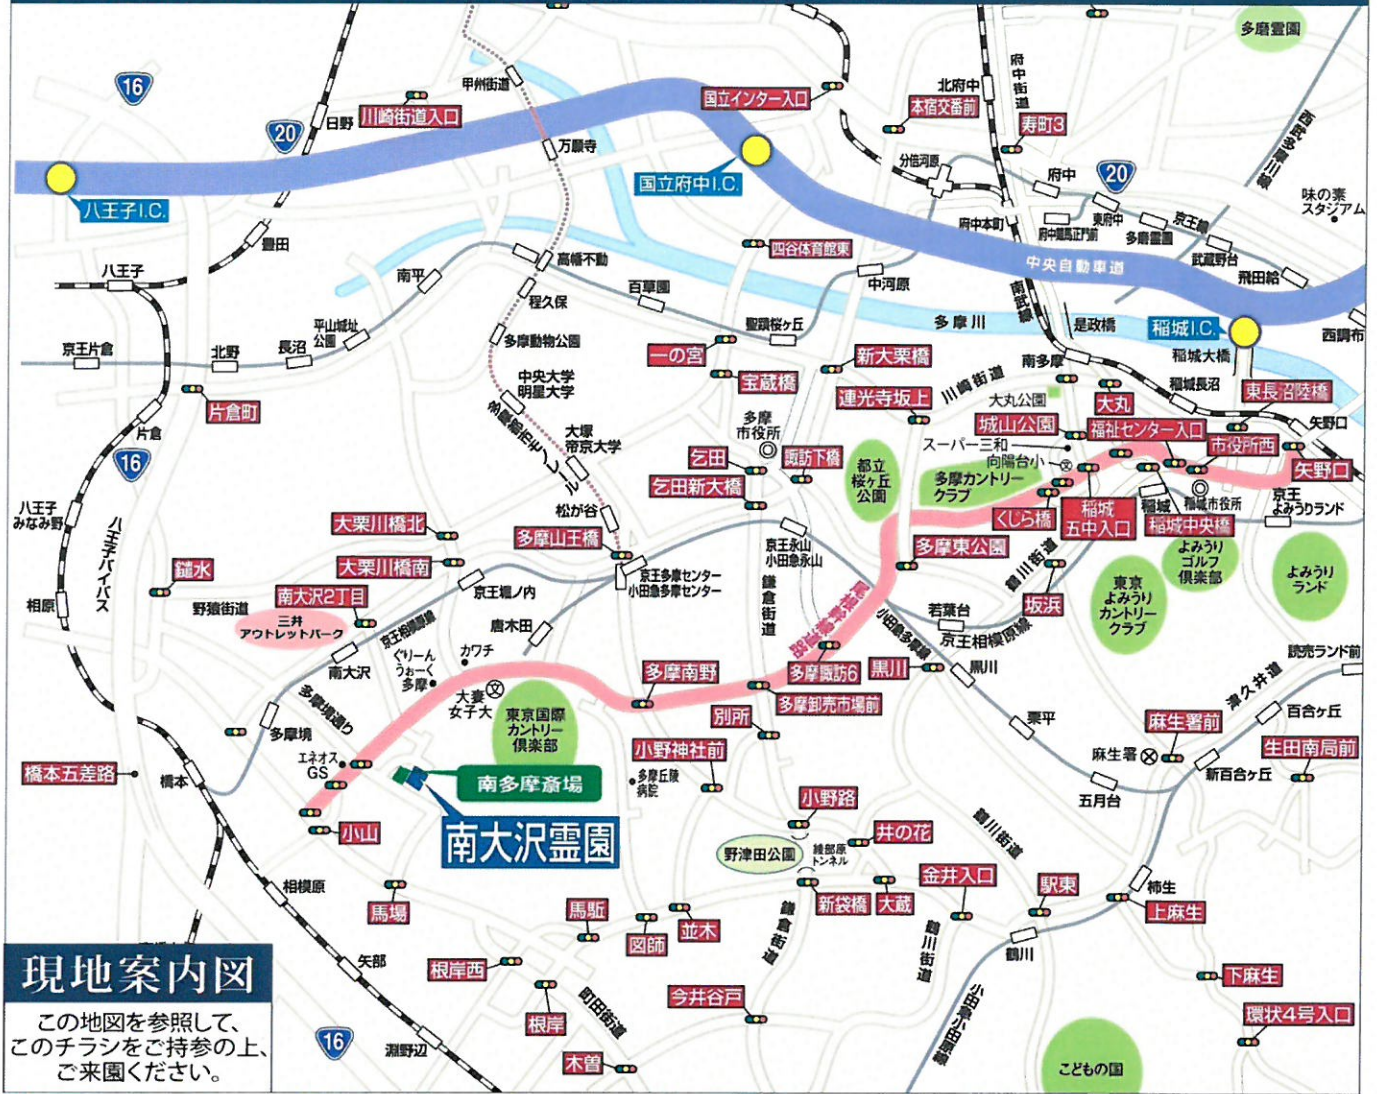

ご来園の際は、「こがねや」とご指名ください。

カーナビゲーションをご利用の方は「南多摩斎場」で検索すると便利です。当霊園は、「南多摩斎場」に隣接しております。
 ※カーナビゲーションの機種によって、異なった場所をお知らせする場合がありますのでご注意ください。

現地案内図

この地図を参照して、このチラシをご持参の上、ご来園ください。

京王相模原線
 《南大沢駅》から車で4分
 《多摩境駅》から車で5分

電車でのご来園には京王相模原線「南大沢駅」よりタクシーをご利用ください。このチラシと領収書をご提示いただければ、料金は現地係員がお支払いいたします。

南大沢霊園
 ☎0120-214151

唐木田方面よりお越しの方は、南多摩斎場入口を左折してください。

南多摩斎場
 ▲南多摩斎場看板が目印です。

多摩境通り方面よりお越しの方は、看板手前を右折してください。

交通のご案内

路線バスをご利用の場合	相模原駅北口	聖蹟桜ヶ丘駅	南大沢駅	相模原駅	多摩境駅	南大沢駅
	相模原駅北口行き(桜84)	相模原駅北口行き(桜84)	相模原駅北口行き(桜84)	相模原駅北口行き(桜84)	相模原駅北口行き(桜84)	相模原駅北口行き(桜84)
	約18分	約7分	約5分	約5分	約5分	約4分
	坂上バス停	徒歩	徒歩	徒歩	徒歩	徒歩
	1分					
	南大沢霊園					