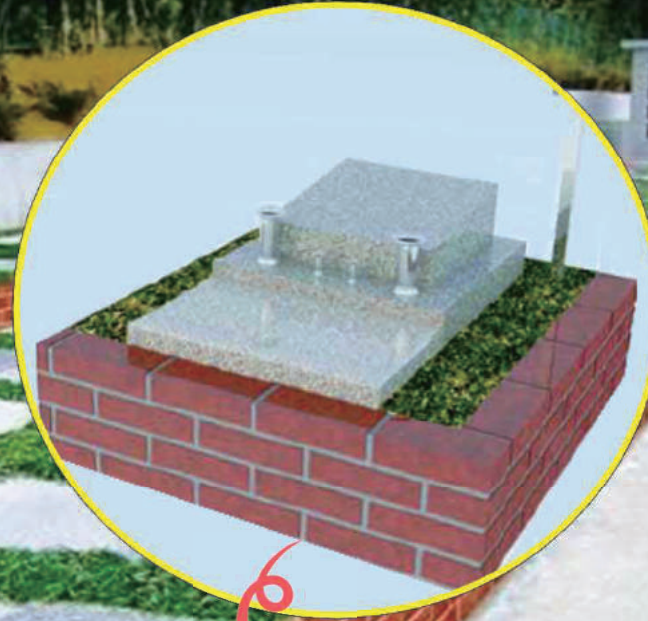

豊かな緑に包まれ
手入れの行き届いた園内は
訪れる方々を優しく迎えてくれます

人に自然にやさしい霊園
武蔵ヶ丘霊園

お墓の事、気には
なっているけど...

まずは！お気軽に
ご相談ください。

セット価格 890,200円より (税込)

ご見学のご予約をはじめ
気になる事柄 etc...なんでもご相談ください
担当 佐藤 : 携帯 090-3208-7272 まで

是非一度ご見学してみませんか？